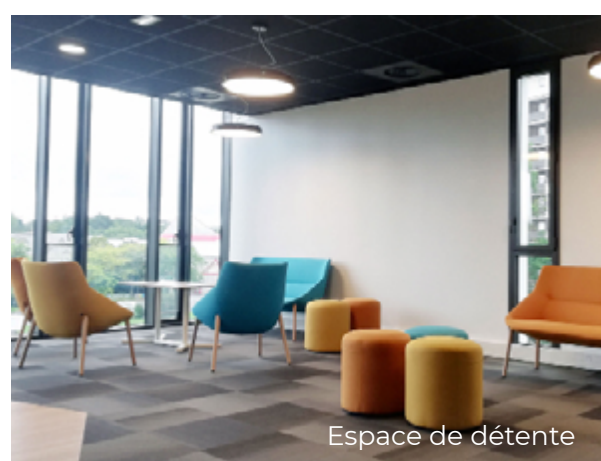

SALLE ATRIUM

- **Capacité** : 16 personnes
- **Superficie** : 25 m²
- **Equipements** : Wifi, écran
- **Mobilier** : 4 tables, 16 chaises

SALLE PREMIUM - ESPACE DE CRÉATIVITÉ

- **Capacité** : 6-8 personnes
- **Superficie** : 13 m²
- **Equipements** : Wifi, écran interactif
- **Mobilier** : 5 poufs géants